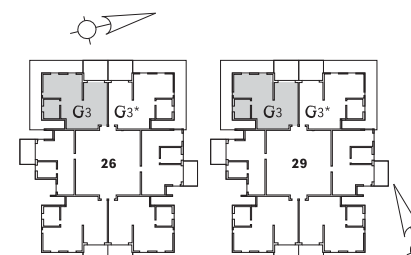

טיפוס G3
בניין 26,29-31

דירת גן חד' 4

קומות קרקע
דירה מס' 2
(בניין 29)

שטח: 102 מ"ר
שטח חצר: 64 מ"ר

* בניין 30 דירה 1 חצר 67 מ"ר
* בניין 31 דירה 1 חצר 47 מ"ר
* בניין 26 דירה 1 חצר 57 מ"ר

סימון מעבה מזגן הינו לצורכי המחשה והגדרת מקומו תהא בעתיד על ידי הרוכש ובכפוף למגבלות הנדסיות ולהסכם המכר, התכניות אינן כוללות סימון הנמכות תקרה. הפרטים בדף זה הינם להמחשה והתרשמות בלבד, והם אינם מהווים כל התחייבות מצד החברה. את החברה יחייבו אך ורק הסכם המכר, מפרט ותכניות עליהם יחתמו והרוכשים, והקונה יהא מנוע מכל טענה כלפי המוכר בנוגע לכך.