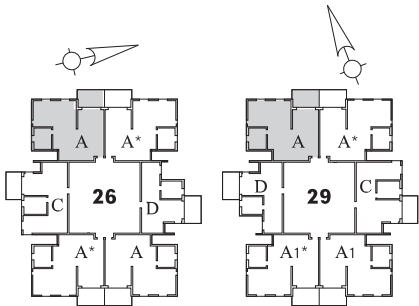

טיפוס A
בניין 26,29-31

חד' 4

קומות ביניים עד 22
(דירה A1 דירה זהה
רק בכיוון ההפוך)

שטח: 102 מ"ר
שטח מרפסת: 12 מ"ר

סימון מעבה מזגן הינו לצורכי המחשה והגדרת מקומו תהא בעתיד על ידי הרוכש ובכפוף למגבלות הנדסיות ולהסכם המכר, התכניות אינן כוללות סימון הנמכות תקרה. הפרטים בדף זה הינם להמחשה והתרשמות בלבד, והם אינם מהווים כל התחייבות מצד החברה. את החברה יחייבו אך ורק הסכם המכר, מפרט ותכניות עליהם יחתמו החברה והרוכשים, והקונה יהא מנוע מכל טענה כלפי המוכר בנוגע לכך.