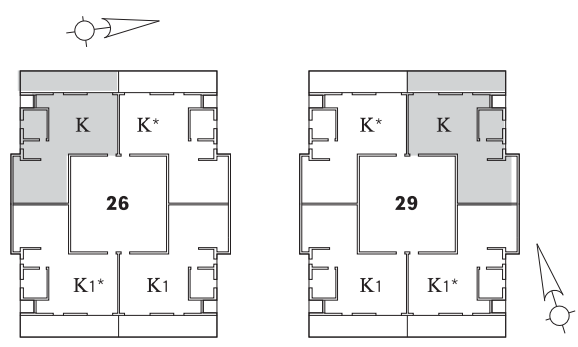

טיפוס א  
 בניין 26,29-31  
 מיני פנטהאוז  
**4**  
 חד'  
 קומה 23  
 דירה מס' 139 (בבניינים 31,29)  
 דירה מס' 138 (בבניינים 30,26 דירת מראה)  
 \*  
 שטח: 129 מ"ר  
 שטח מרפסת: 29.5 מ"ר

**דירה זהה ל K1\* רק שב K1\* המרפסת מקורה**  
 דגם K1\* דירה מס' 140 (בבניינים 29,31)  
 דירה מס' 141 ( בבניינים 26,30 - דירת מראה )