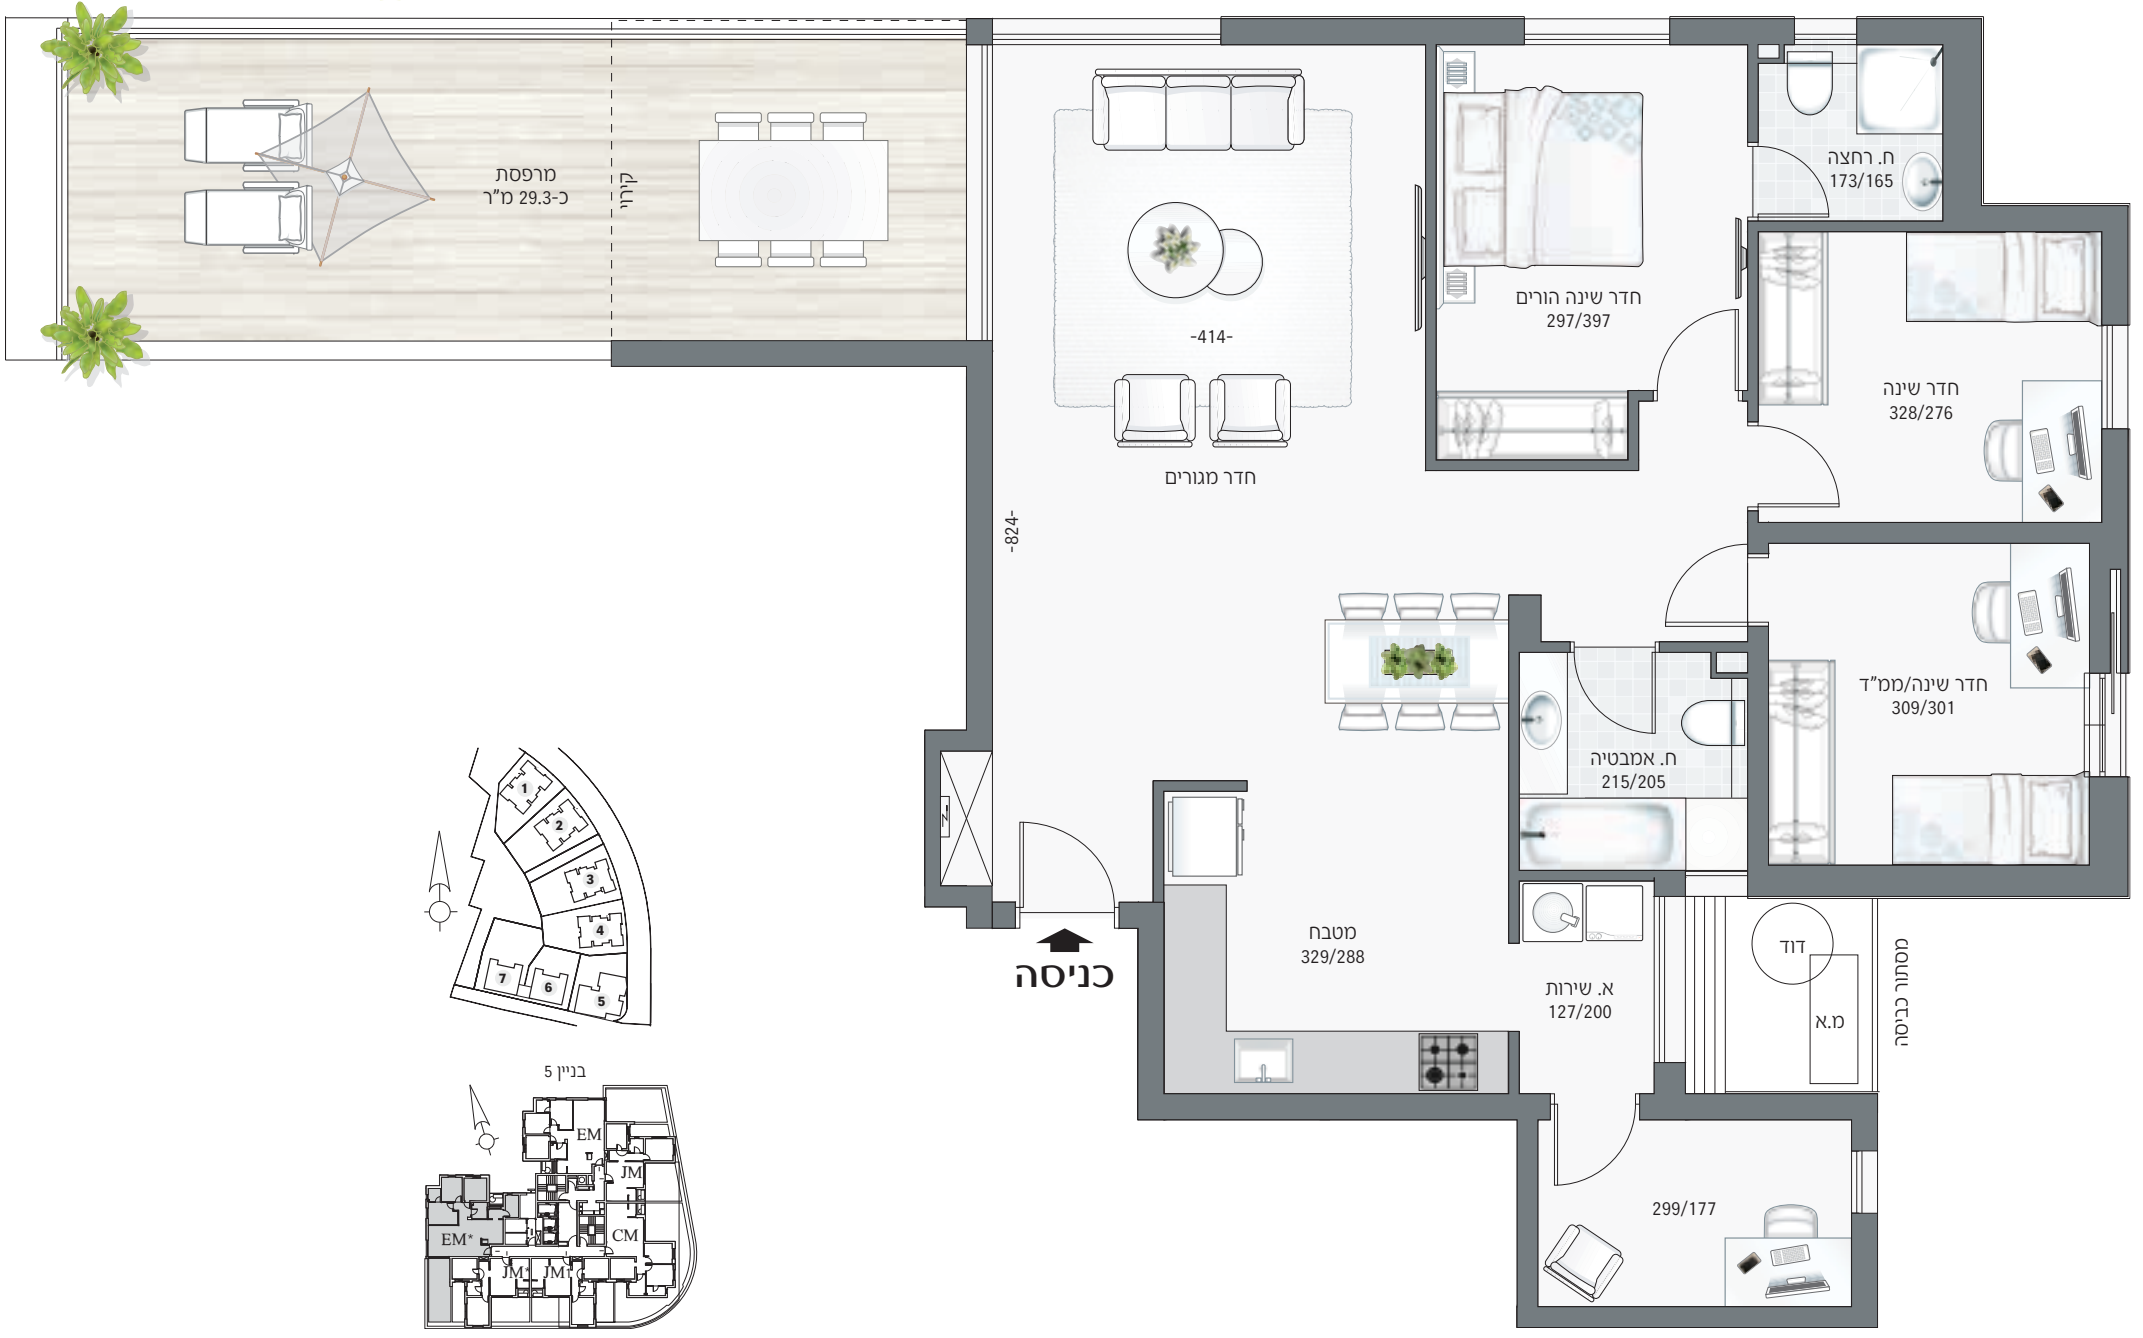

טיפוס EM\*

בניין 5

קומה 1  
דירה מס' 6

חד' 4

שטח: 109 מ"ר ✕ שטח מרפסת: 29 מ"ר

סימון מעבה מזגן הינו לצורכי המחשה והגדרת מקומו תהא בעתיד על ידי הרוכש ובכפוף למגבלות הנדסיות ולהסכם המכר, התכניות אינן כוללות סימון הנמכות תקרה. הפרטים בדף זה הינם להמחשה והתרשמות בלבד, והם אינם מהווים כל התחייבות מצד החברה. את החברה יחייבו אך ורק הסכם המכר, מפרט ותכניות עליהם יחתמו החברה והרוכשים, והקונה יהא מנוע מכל טענה כלפי המוכר בנוגע לכך.